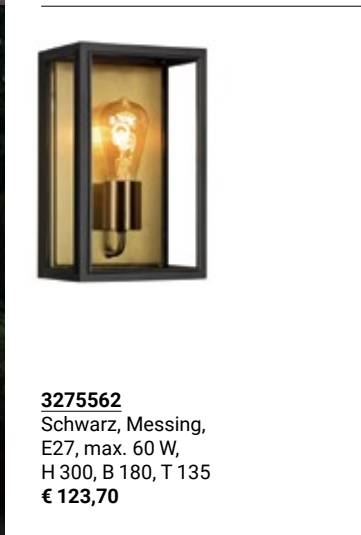

3275562
Schwarz, Messing,
E27, max. 60 W,
H 300, B 180, T 135
€ 123,70