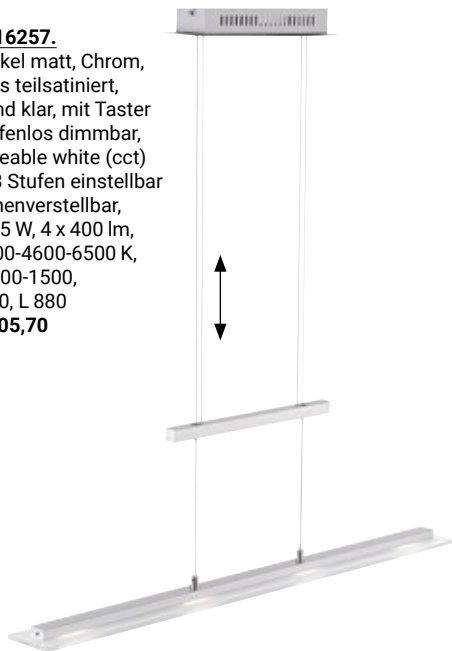

2616257.
Nickel matt, Chrom,
Glas teilsatiniert,
Rand klar, mit Taster
stufenlos dimmbar,
tuneable white (cct)
in 3 Stufen einstellbar
höhenverstellbar,
4 x 5 W, 4 x 400 lm,
2700-4600-6500 K,
H 800-1500,
B 90, L 880
€ 205,70

2624735.
Nickelfarben matt,
Acrylglas satiniert,
mit Taster stufenlos
dimmbar,
in 3 Stufen einstellbar,
2 x 15 W LED,
2700-3350-4000 K,
3500 lm,
L 1150, B 70,
A 900-1500
€ 408,80

2624187.
Nickel matt, mit Switch-Dimmer, schwenkbar,
3 x 6 W + 2 x 3,5 W LED,
3000 K, 3 x 650 lm +
2 x 350 lm,
L max. 2450, H 65
€ 205,90