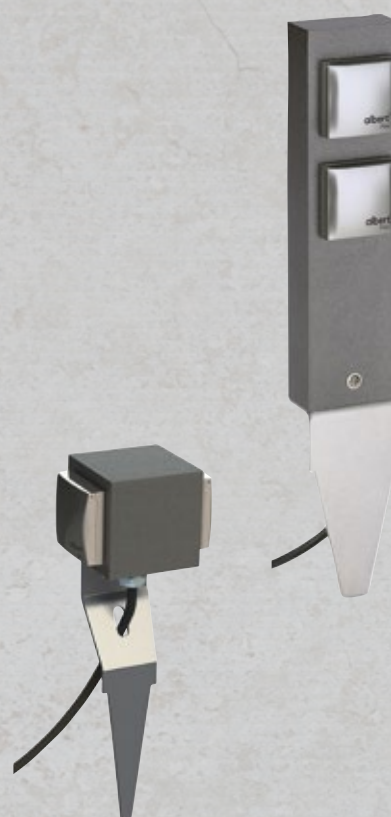

3275289
Edelstahl, Anthrazit,
Steckdosenspieß 4-fach,
H 340, B 100, T 100
€ 315,30

3259771
Anthrazit,
Silber,
Steckdosen-
spieß 2-fach,
H 500, B 80,
T 40
€ 246,40