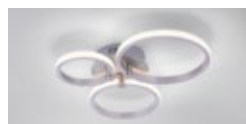

2615047.
 Nickel satiniert,
 Diffusorlinse satiniert,
 2-facher Lichtaustritt,
 EEK: **A E**
 16 W LED,
 3000 K, 1510 lm,
 H 170, B 175, L 100
€ 192,70

2624140.
 Stahl,
 4,5 W LED, 6 W LED, 7,5 W LED,
 3000 K/3000 K,
 600 lm, 800 lm, 1000 lm,
 H 83, L 490, B 395
€ 118,80