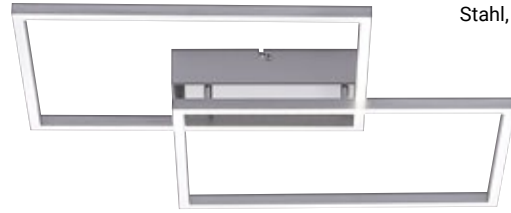

2629346
Schwarz matt
€ 35,90

für Wand- und
Deckenmontage,
GU10, max. 25 W,
H 150, B 120,
T 120

2625702 (s. Abb.)
Nickel matt
€ 24,90

2629362
Schwarz matt
€ 22,90

simplydim – stufenlose Dimmer Technology

LED stufenlos dimmen ... mit JEDEM vorhandenen Lichtschalter!
 Wird die Leuchte innerhalb von 3 Sek. nach dem Ausschalten wieder eingeschaltet, startet der Dimmvorgang.
 Die Helligkeit in der Leuchte, die jetzt aus- und wieder angeschaltet wird, wird auch beim nächsten Anschalten erneut wiedergegeben (Memoryeffekt).