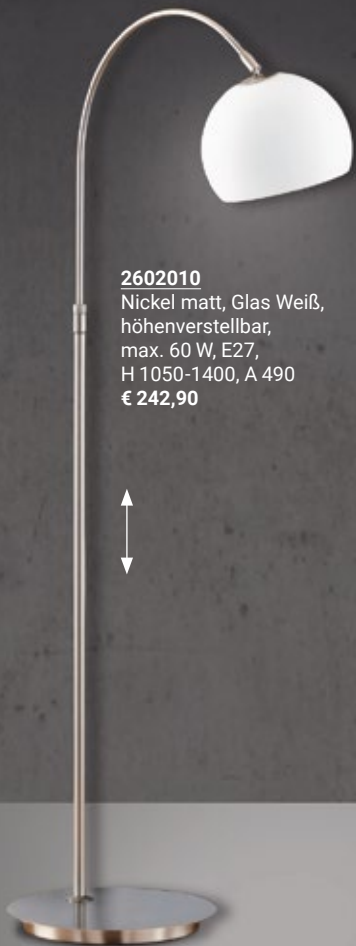

2602010
Nickel matt, Glas Weiß,
höhenverstellbar,
max. 60 W, E27,
H 1050-1400, A 490
€ 242,90