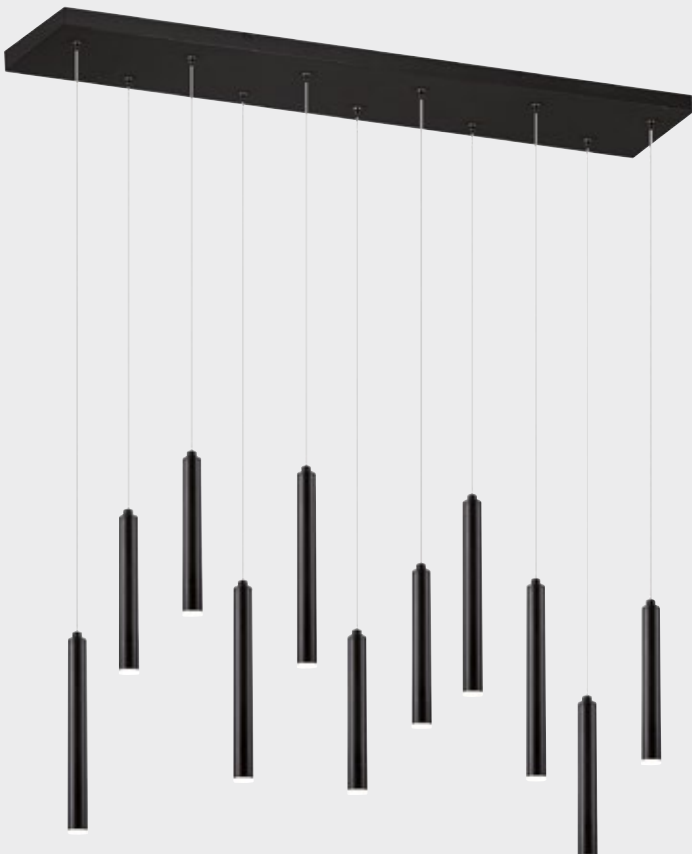

2626245.

Stahl,
Deckenfluter
dimmbar und
zu einer Seite
kippsbar,
16,8 W LED,
3000 K, 1700 lm,
2 x 3,8 W LED,
3000 K, 400 lm,
H 1980, B 530,
L 530
€ 208,10

Quelle: Hufnagel

2625634.

Metall Weiß,
Abdeckung Methacrylat,
dimmbar,
EEK: 
52 W LED,
3000 K, 5180 lm,
H max. 2000, L 920, B 320
€ 354,60