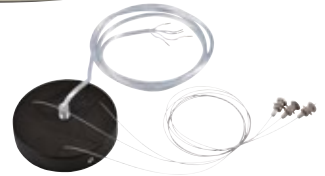

8206165. (s. Abb.)
Weiß, EEK:
30 W, 3000/4000 K,
2800/2900 lm,
H 95, D 380
€ 384,30

8206168.
Weiß, EEK:
40 W, 3000/4000 K,
4470/4750 lm,
H 95, D 600
€ 731,80

Zubehör für 8206165,
8206168, 6809110

6809110.
Weiß, EEK:
77,5 W,
3000/4000 K,
9625/10100 lm,
H 95, D 900
€ 1.440,00

2203430
Weiß,
H 30, D 129,
Pendellänge 1500
€ 53,20

6809109.
Schwarz, EEK:
77,5 W,
3000/4000 K,
9625/10100 lm,
H 95, D 900
€ 1.440,00

8206167.
Schwarz, EEK:
40 W,
3000/4000 K,
4470/4750 lm,
H 95, D 600
€ 731,80

Zubehör für 6809109,
8206167, 8206164

8206164.
Schwarz, EEK:
30 W,
3000/4000 K,
2800/2900 lm,
H 95, D 380
€ 384,30

2203429
Schwarz,
H 30, D 129,
Pendellänge 1500
€ 53,20

Stahl, Glas teilsatiniert

2624139
schwenkbar,
6 x 4 W, GU10,
3000 K, 6 x 420 lm,
L 1910, B 1230, H 190
€ 171,00

2624138
4 x 4 W, GU10,
3000 K, 4 x 420 lm,
L 800, B 220, H 180
€ 118,80

2624137
3 x 4 W, GU10,
3000 K, 3 x 420 lm,
D 440, H 180
€ 92,10

2624136
4 W, GU10,
3000 K, 420 lm,
L 160, B 160, H 160,
Wippschalter
€ 26,60