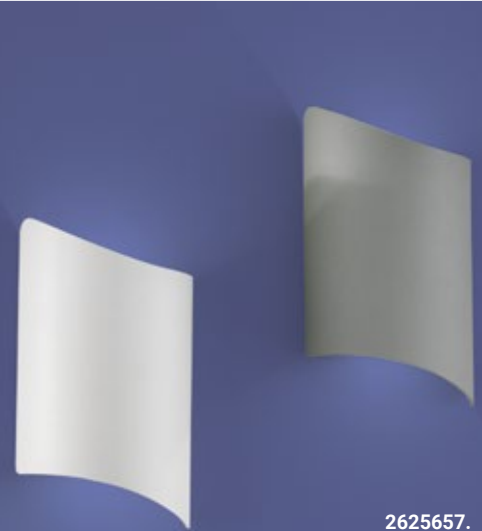

2626214.
 Weiß, Abdeckung
 Kunststoff mit Siebdruck,
 EEK: **A F**
 24 W LED,
 3000 K, 2400 lm,
 D 420, H 50,
 Pendellänge 1500
€ 202,10

2615016
 Weiß,
 42 W, E27,
 D 195,
 Pendellänge 1300
€ 89,10

2625656.
 Struktur Weiß,
 2 x 3 W LED, EEK: **A F**
 3000 K, 2 x 300 lm,
 H 220, B 120, A 60
€ 154,50