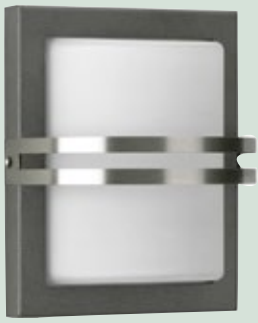

3251260
Anthrazit,
E 27, max. 57 W,
H 165, B 205, A 105
€ 219,70