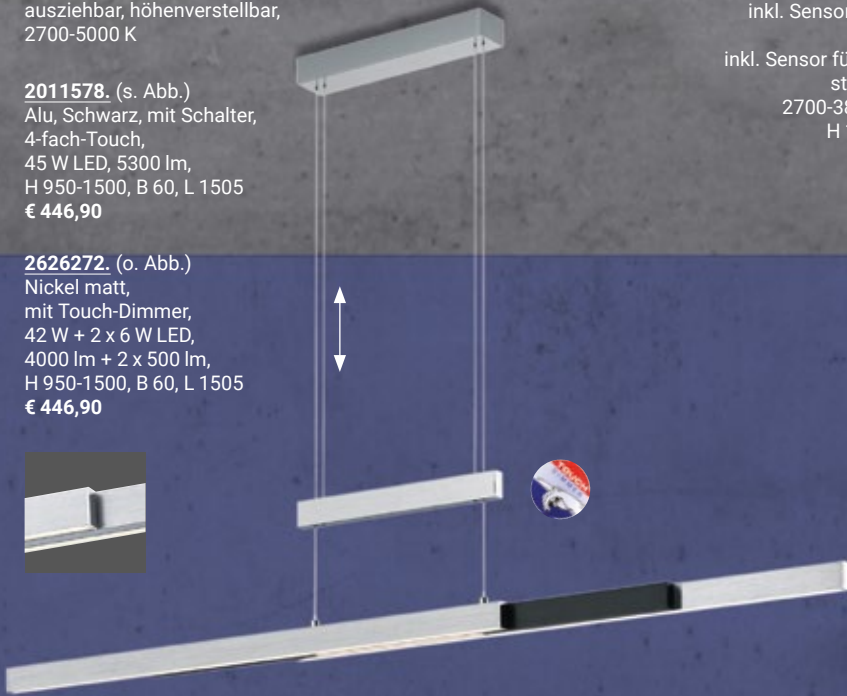

2011559
Schwarz matt,
6 W LED, GU10,
H 130, B 80, T 80
€ 87,20

2626361.
Nickel matt,
6 W LED, GU10,
H 130, B 80, T 80
€ 112,80

Lichtfarbe einstellbar,
up- and down-Beleuchtung,
ausziehbar, höhenverstellbar,
2700-5000 K

2011578. (s. Abb.)
Alu, Schwarz, mit Schalter,
4-fach-Touch,
45 W LED, 5300 lm,
H 950-1500, B 60, L 1505
€ 446,90

2626272. (o. Abb.)
Nickel matt,
mit Touch-Dimmer,
42 W + 2 x 6 W LED,
4000 lm + 2 x 500 lm,
H 950-1500, B 60, L 1505
€ 446,90