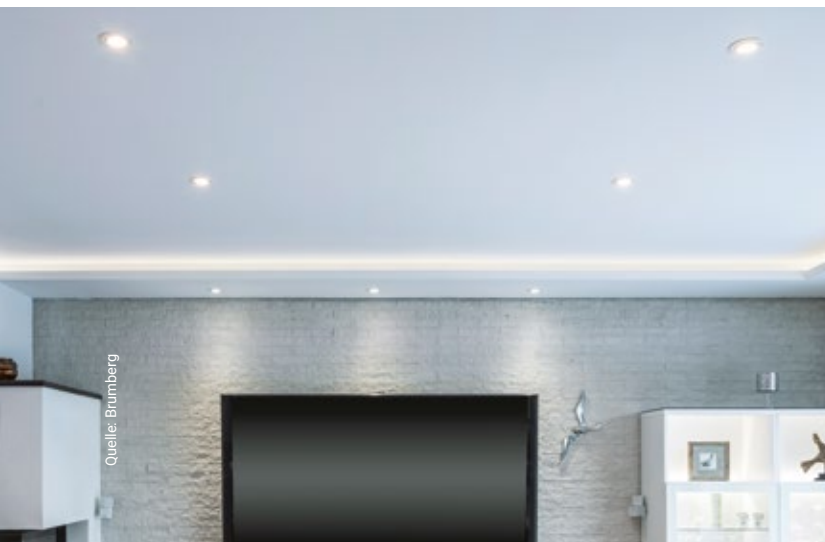

6 W, 3000 K, 640 lm,
D 82, DA 68, ET 36, IP20

- **2806470.** (s. Abb.)
  Weiß € 60,90
- **2806471.** Nickel matt € 65,40
- **5912387.**
  Strukturschwarz € 60,90

6 W, 3000 K, 640 lm,
D 82, DA 68, ET 36, IP20

- **2806505.** (s. Abb.)
  Nickel matt € 84,80
- **2806504.** Weiß € 80,30

Eisen, GX5,3, 12 V, 50 W,
D 80, DA 68, ET 50, IP20

- **1419016** (s. Abb.)
  Nickel matt € 46,00
- **1419015** Weiß € 32,30
- **1419012** Chrom € 36,60
- **6075668** Edelstahl € 67,40

GX5,3, max. 50 W,
D 83, DA 68, ET 55, IP20

- **2613058** (s. Abb.)
  Chrom € 37,80
- **2613061** Weiß € 35,20
- **2613059** Chrom matt € 44,30
- **2613062** Nickel matt € 43,90

dim 2warm

6 W LED, 1800-3000 K,
460 lm, dim2warm,
D 82, DA 68, ET 38, IP20

- **3002454.** (s. Abb.)
  Weiß € 99,10
- **3002455.** Alu € 105,60

dim 2warm

6 W LED, 1800-3000 K,
460 lm, dim2warm,
D 82, DA 68, ET 38, IP20

- **3002452.** (s. Abb.)
  Weiß € 94,40
- **3002453.** Alu € 101,00

GX5,3, 12 V, 50 W,
D 80, DA 68, ET 50, IP20

- **1422065** (s. Abb.)
  Chrom matt € 35,80
- **6075412** Weiß € 20,40
- **6075410** Chrom € 28,00
- **6075411** Gold € 29,50

GX5,3, 12 V, max. 50 W,
D 82, DA 68, ET 55, IP20

- **2601479** (s. Abb.)
  Alu matt € 32,10
- **2615425** Weiß € 32,10
- **3703301** Champagner € 39,20
- **3703302** Titan € 39,20

GX5,3, 12 V, max. 50 W,
D 82, DA 68, ET 55, IP20

- **2601468** (s. Abb.)
  Alu matt € 29,50
- **2613227** Weiß € 29,50
- **3703299** Champagner € 36,60
- **3703300** Titan € 36,60

Druckguss,
GX5,3, 12 V, 50 W,
D 80, DA 68, ET 50, IP20

- **6075670** (s. Abb.)
  Chrom matt € 35,70
- **6075672** Weiß € 23,60
- **6075669** Chrom € 32,00

Quelle: Brumberg

7 W LED, GX53, 2700 K, D 140, A 56

- **2629072.** (s. Abb.)
  Schwarz € 102,10
  (Ersatzleuchtmittel: 2512600)

2629073. (s. Abb.)
Weiß € 102,10
(Ersatzleuchtmittel: 2512601)

- **2629074.**
  Titan € 102,10
  (Ersatzleuchtmittel: 2512602)