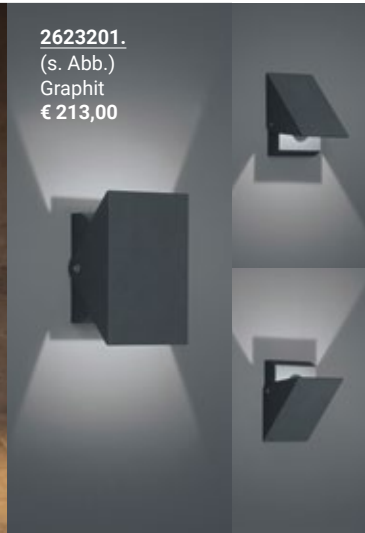

8607344.
Grau,
8,5 W LED,
4000 K, 740 lm,
H 70, L 171, B 123
€ 39,10

E27, max. 60 W, H 335,5, B 215, A 249,5,
Bewegungsmelder
240°

1409504
(s.Abb.)
Weiß
€ 146,30

1409503
Schwarz
€ 146,30

Quelle: Helestra

Lichtaustritt verstellbar durch schwenkbare Blende, IP54, 9 W LED, EEK: , 3000 K, 936 lm, H 150, B 100, A 70