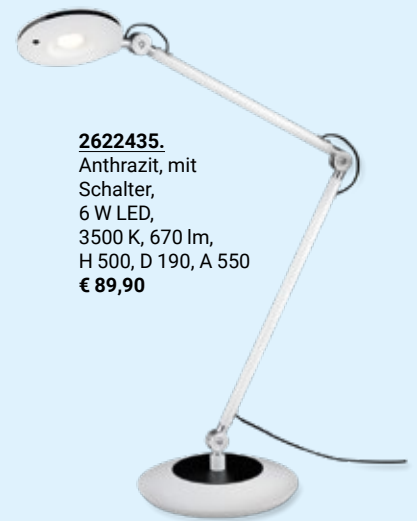

2622885. (s. Abb.)
Aluminium gebürstet
€ 236,80

2628410.
Metall Schwarz
€ 236,80

2628424.
Schwarz,
mit Sensorschalter
in 3 Stufen
dimmbar,
4,5 W LED,
3000 K, 500 lm,
H 375, B 170,
A 400
€ 69,40

2626229.
Aluminium Schwarz, 10 W LED,
2700-5000 K einstellbar, 1000 lm,
H max. 690, L max. 380,
Fuß D 150
€ 126,10

dimmbar in 4 Stufen,
Lichtfarbe 4-fach einstellbar,
2 Taster, dreh- und schwenkbar,
EEK: 

Quelle: Fabas Luce

2624288
Nickel matt, Grau matt,
mit Schnurschalter auch
als Klemmleuchte verwendbar,
max. 40 W, E27,
L 230, B 230, H 745, D 230
€ 116,50