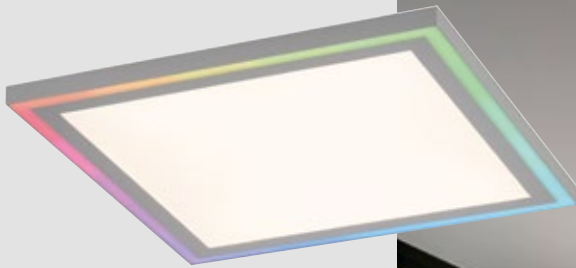

2011601.

Schwarz, getrennt schaltbar, mit FB, dimmbar, schwenkbar, Lichtfarbe einstellbar, Wand- u. Deckenmontage, indirekte Beleuchtung, 22 W RGB LED, 8 W LED, 2700-6500 K, 2600 lm, H 85, L 2450, T 500
€ 217,90

2629339.

Weiß, innen CCT, außen RGB-Rainbow, Funkfernbedienung, 16 W LED, 2700-6000 K, 2300 lm, 5 W LED RGB, 2700-6000 K, L 400, B 400, H 52
€ 178,30