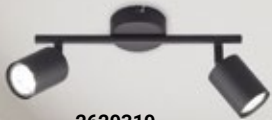

2629319
Sandschwarz,
2 x max. 4 W, GU10,
3000 K, 640 lm,
B 300, L 80, A 120
€ 42,10