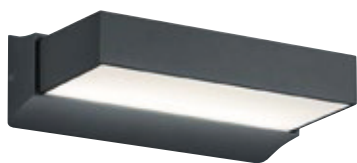

IP65,
11 W LED, 3000 K, 1100 lm,
B 230, H 70, T 135

3253292. (s. Abb.)
Aluguss Anthrazit
€ 111,90

3253293.
Aluguss Anthrazit,
mit Bewegungs-
melder 120°
€ 126,90