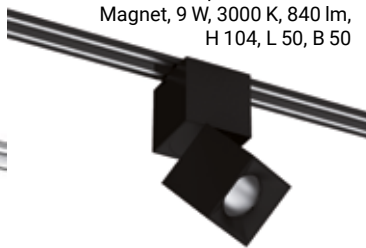

2624162.
 Stahl, stufenlos
 dimmbar über den
 Wandschalter,
 30 W LED,
 3000 K, 3795 lm,
 L 650, B 240, H 245
€ 237,80

Magnet-Schienensystem – Licht einfach beweglich

Leuchtmodul 50 mm,
Spot feststehend,
Magnet, 9 W, 3000 K, 840 lm,
H 52, L 50, B 50

4209442. (s. Abb.)

Weiß

€ 102,30

Leuchtmodul 50 mm,
MWFlood feststehend,
Magnet, 10 W, 3000 K, 974 lm,
H 52, L 50, B 50

4209443. (s. Abb.)

Weiß

€ 102,30

Leuchtmodul 50 mm,
Spot schwenkbar,
Magnet, 9 W, 3000 K, 840 lm,
H 104, L 50, B 50