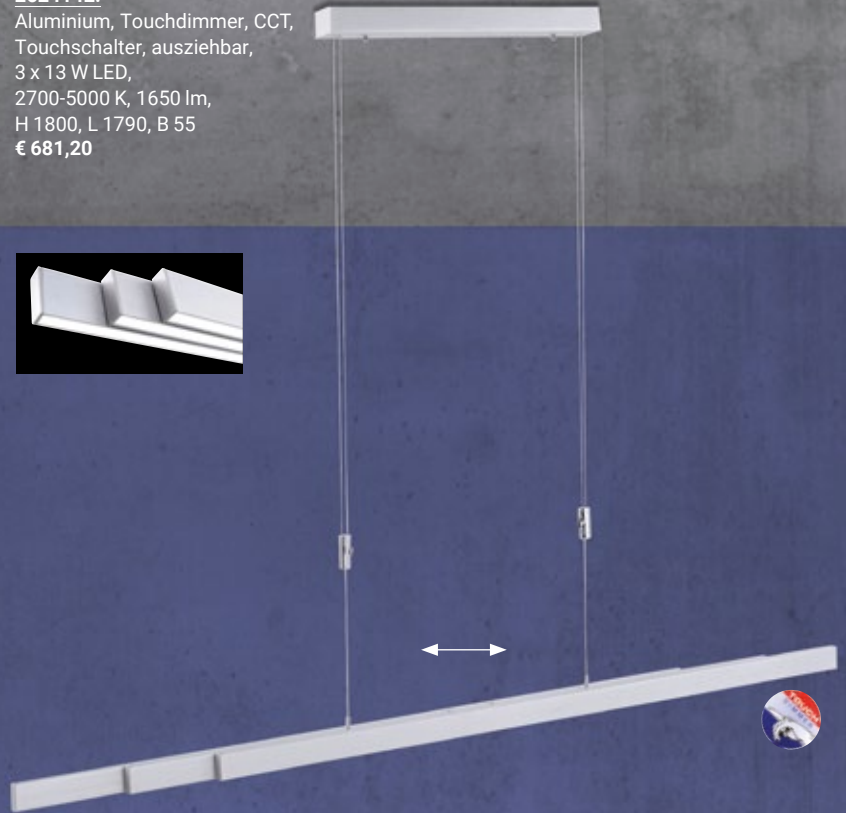

6502099
Glas Weiß,
2-facher Lichtaustritt,
max. 57 W, E27,
H 360, B 105
€ 90,40