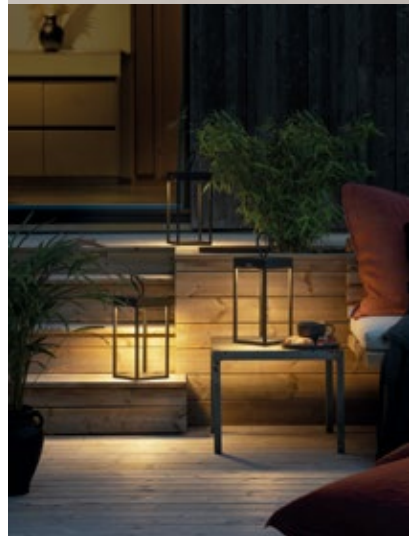

2011611.

Weiß, mit Fernbedienung, dimmbar, Bluetooth Lautsprecher, USB-Anschluss mit Ladefunktion, **Akkubetrieb**, IP44, 1 W RGBW LED, 3000 K, 35 lm, H 210, D 130
€ 66,90

2011612.

Tischleuchte mit Sektkühlerfunktion, Weiß, mit Fernbedienung, Bluetooth-Lautsprecher, dimmbar, **Akkubetrieb**, IP44, 2,5 W LED, 3000 K, 25 lm, H 380, D 245
€ 149,90

3275574.

Ladestation für USB-Leuchten, Schwarz, H 40, B 470, T 290
€ 201,10

Akkubetrieb, 2,2 W LED, 2700/3000 K, 10-180 lm, H 420, B 150, T 150

3275578. (s. Abb.) Rostoptik
€ 177,30

3275577. Schwarz
€ 177,30

Akkubetrieb, 2,2 W LED, 2700/3000 K, 10-180 lm

3275566. (s. Abb.) Schwarz, H 300, B 150, T 150
€ 147,50

3275567. Schwarz, H 500, B 150, T 150
€ 165,40

Akkubetrieb, 2,5 W LED, 2700/3000 K, 10-120 lm, H 360, B 100, T 100

3275575. (s. Abb.) Schwarz
€ 141,60

3275576. Rostoptik
€ 141,60

Akkubetrieb, 2,5 W LED, 2700/3000 K, 10-110 lm, H 270, B 100, T 100

3275573. (s. Abb.) Schwarz
€ 153,50

3275572. Weiß
€ 153,50

Akkubetrieb, 2,2 W LED, 2700/3000 K, 10-180 lm, H 360, B 100, T 100

3275571. (s. Abb.) Schwarz
€ 129,70

3275570. Weiß
€ 129,70

Akkubetrieb, 2,2 W LED, 2700/3000 K, 10-180 lm, H 360, B 110, T 110

3275568. (s. Abb.) Weiß
€ 129,70

3275569. Schwarz
€ 129,70