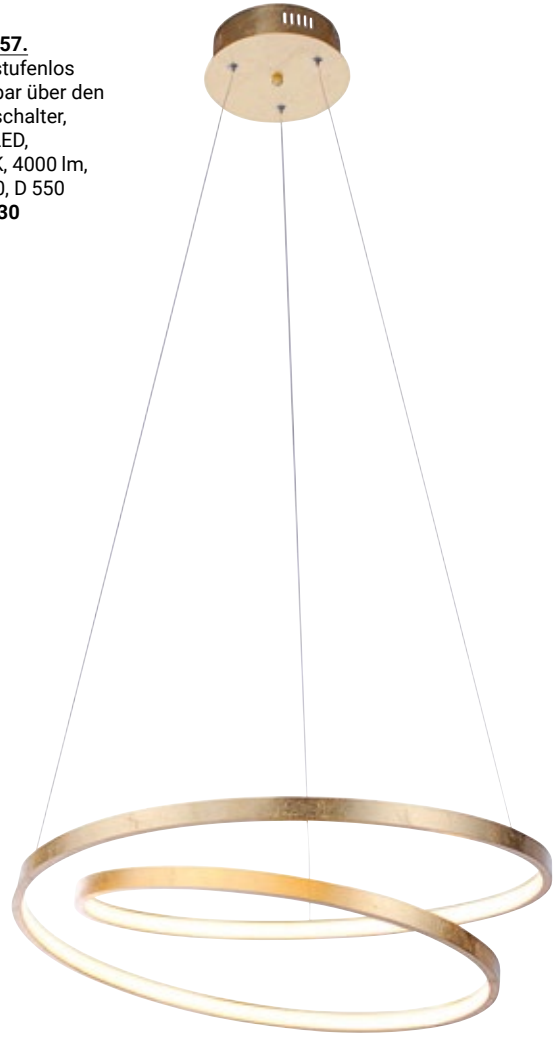

2626257.
Gold, stufenlos
dimmbar über den
Wandschalter,
30 W LED,
3000 K, 4000 lm,
H 1200, D 550
€ 376,30