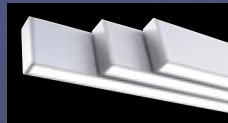

6502099
Glas Weiß,
2-facher Lichtaustritt,
max. 57 W, E27,
H 360, B 105
€ 90,40