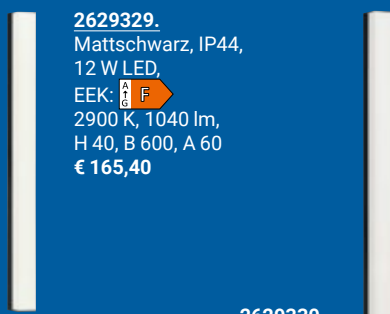

6020218
Chrom,
Glas Opal matt,
2 x max. 40 W,
E14,
H 450, D 80
€ 166,40

6020214
Chrom,
Glas Opal matt,
max. 40 W, E14,
H 250, D 80
€ 142,60

6370301.
silberfarben, Spiegelglas,
Tastdimmer an der Leuchte,
19 W LED, 3000 K, 2200 lm,
L 560, B 700
€ 346,80