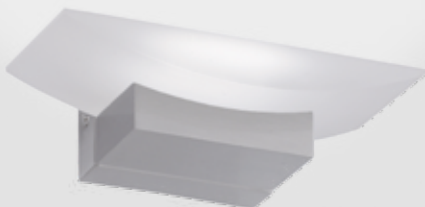

2628421.
nickelfarben matt, Acrylglas satiniert,
über Taster stufenlos dimmbar
und tunable white(cct)
in 3 Stufen einstellbar,
6,5 W LED, 2700/3350/4000 K, 610 lm,
B 200, H 70, A 110
€ 116,50