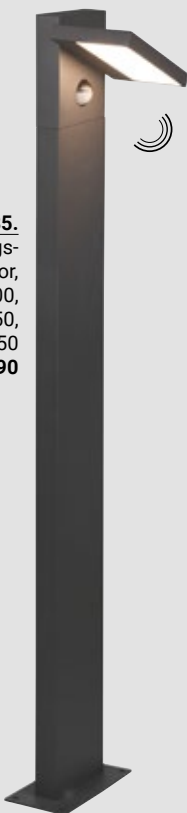

2011585.
mit Bewegungssensor,
H 1000,
B 150,
A 150
€ 237,90