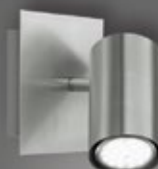

2629346
Schwarz matt
€ 35,90

für Wand- und
Deckenmontage,
GU10, max. 25 W,
H 150, B 120,
T 120

2625702 (s. Abb.)
Nickel matt
€ 24,90

2629362
Schwarz matt
€ 22,90

simplydim – stufenlose Dimmer Technology

LED stufenlos dimmen ... mit JEDEM vorhandenen Lichtschalter!
 Wird die Leuchte innerhalb von 3 Sek. nach dem Ausschalten wieder eingeschaltet, startet der Dimmvorgang.
 Die Helligkeit in der Leuchte, die jetzt aus- und wieder angeschaltet wird, wird auch beim nächsten Anschalten erneut wiedergegeben (Memoryeffekt).