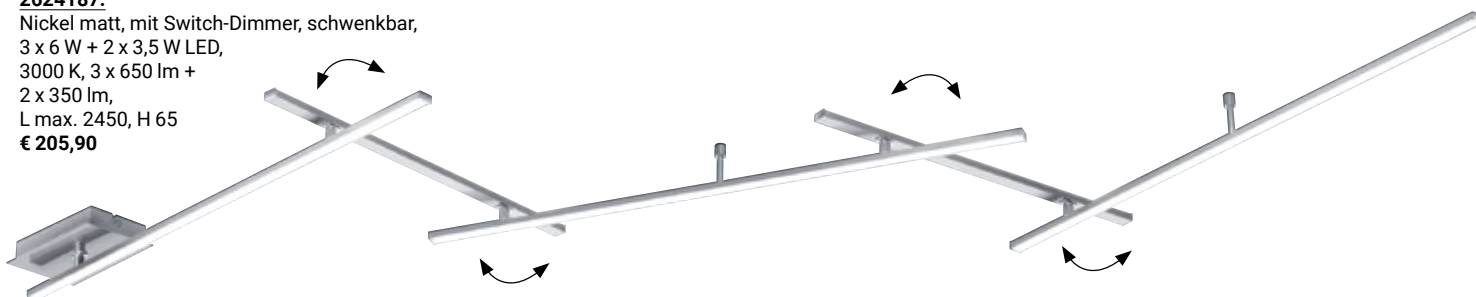

Sanierungsleuchte

Für Einbau- und Aufbau-Montage –
universell einsetzbar für Ausschnitte von 55-250 mm
3000-4000-6500 K

7209150. (s. Abb.)
Weiß,
6 W LED,
420 lm,
D 140, H 15
€ 29,00

7209151.
Weiß,
12 W LED,
1000 lm,
D 165, H 15
€ 40,70