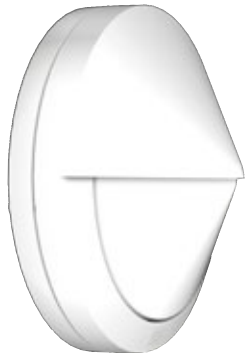

2207336.
Weiß,
QA 60, 57 W,
D 268, H 120
€ 199,90

Aluguss,
E27,
6 W LED,
3000 K,
470 lm,
H 285,
B 150,
A 100