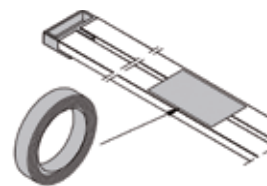

4209437
Weiß,
10 m Kleberolle für Befestigung der
Stromschiene auf glatten Oberflächen
€ 45,20