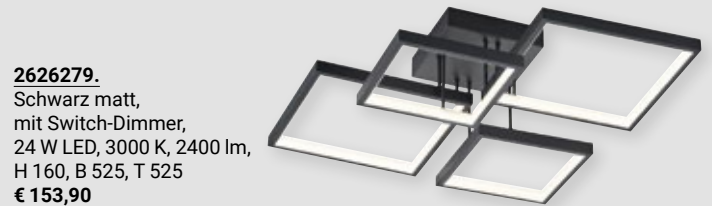

Mit Switch-Dimmer,
37 W LED,
3000 K,
H 55, B 970, T 340

2011596. (s. Abb.)
Schwarz, 3300 lm
€ 178,90

2011597.
silberfarbig, 4800 lm
€ 178,90

2625695.
Weiß matt, 3300 lm
€ 178,90

2626280.
Schwarz matt,
mit Switch-Dimmer,
34 W LED, 3000 K, 3400 lm,
H 60, B 1205, T 485
€ 223,90

2626279.
Schwarz matt,
mit Switch-Dimmer,
24 W LED, 3000 K, 2400 lm,
H 160, B 525, T 525
€ 153,90

Dimmbar, mit Fußschalter,
36 W LED,
3000 K, 3300 lm,
H 1150, B 470, T 200

2011580. (s. Abb.)
silberfarbig
€ 208,90