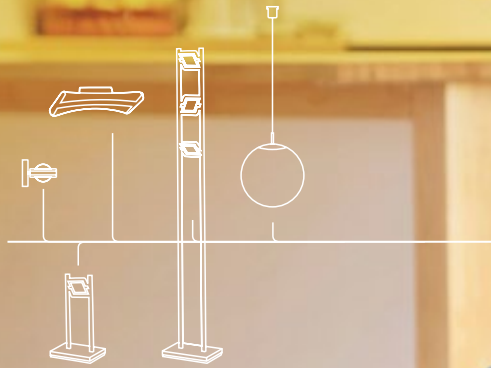

Alle Q®-Leuchten können bequem mit der Fernbedienung gesteuert oder in vorhandene Smart-Home-Systeme integriert werden, die auf dem Zig Bee Funkstandard basieren.

Quelle: Paul Neuhaus