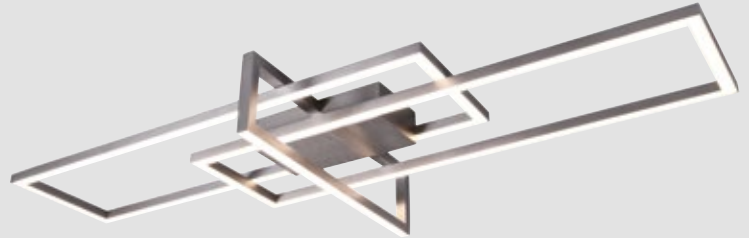

2011594. (s.Abb.)

Nickel matt,
mit Switch-Dimmer,
34 W LED,
3000 K, 3900 lm,
H 115, B 1000, T 400
€ 208,90

2629358.

Schwarz matt,
mit Switch-Dimmer,
34 W LED,
3000 K, 3900 lm,
H 115, B 1000, T 400
€ 193,90