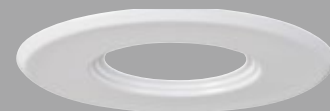

2616314 Reduzierring Weiß
für Einbaustrahler mit Außerdurchmesser 84-87 mm, als Adapter für Deckenausschnitt 100-160 mm, D 180, DA 100-160, ET 50
€ 48,30