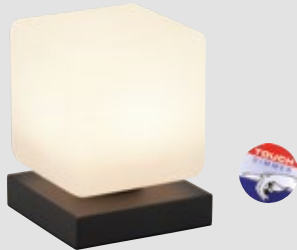

Nickel satiniert, geblasenes Glas Weiß, inkl. 3-Stufen-Touchdimmer, mit An-/Aus-Schalter

inkl. 3-Stufen
Touchdimmer
10-50-100%,
5 W LED,
3000 K, 580 lm,
H 160, B 120, L 120

2629342.
Anthrazit
€ 65,30

2629343.
Stahl
€ 65,30