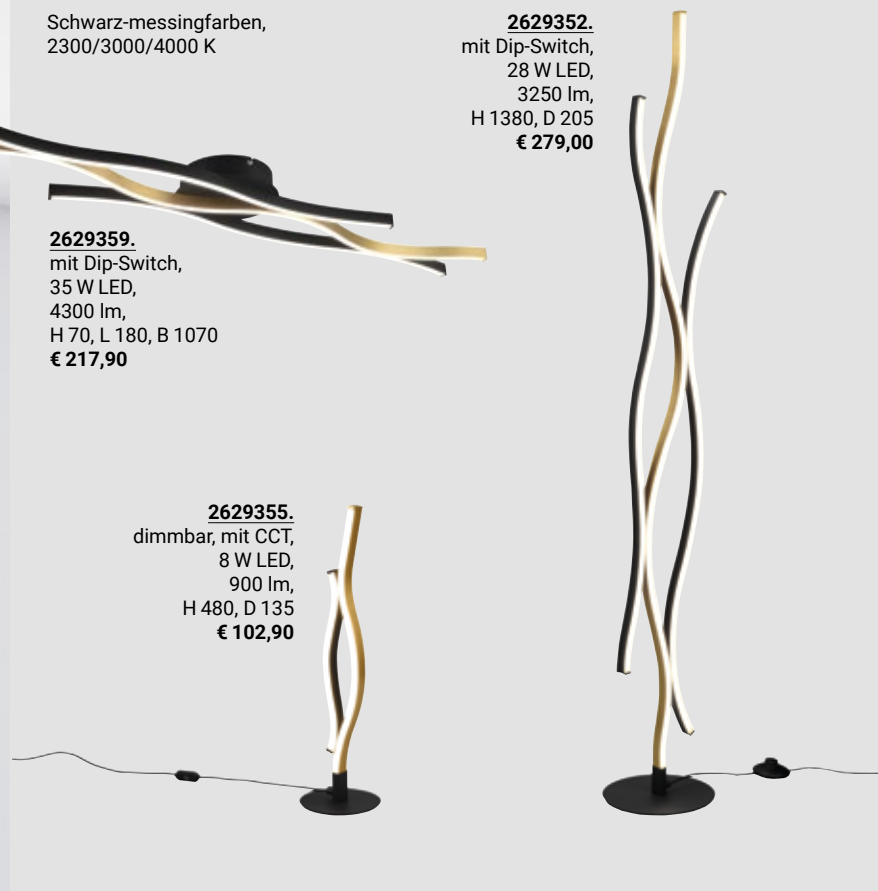

2616297.
3 x 6 W LED,
3000 K, 3 x 470 lm,
H 210, D 300
€ 83,90

2616294.
3 x 6 W LED,
3000 K, 3 x 470 lm,
H 190, B 550, T 100
€ 80,90

2616295.
4 x 6 W LED,
3000 K, 4 x 470 lm,
H 190, B 880, T 110
€ 104,90

4609703
4 x GU10, L 900
€ 368,60

Messing, max. 9 W,
B 70, max. A 170

4609702
3 x GU10, L 650
€ 297,20

4609701
2 x GU10, L 320
€ 210,50

4609700
GU10, L 170
€ 159,90

Titelleuchten

2629349.
mit Dip-Switch,
35 W LED,
4300 lm,
H 1500, L 155, B 1070
€ 242,90

2011576.
Naturholz,
mit Switchdimmer,
Memory-Funktion,
27 W LED,
3000 K, 3000 lm,
H 1500, B 1000,
T 200
€ 223,90

2011598.
Naturholz,
mit Switchdimmer,
Memory-Funktion,
27 W LED,
3000 K, 3000 lm,
H 170, B 1000, T 200
€ 223,90