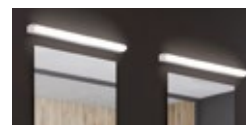

2625625
Glas satiniert,
Metallrahmen Chrom,
2 x 42 W, E27,
H 85, B 300, L 300
€ 109,40