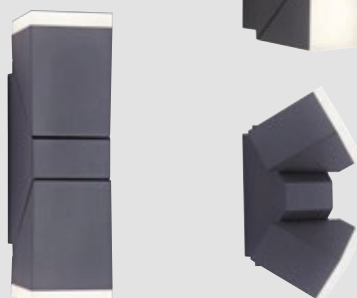

4609735.
Anthrazit, Ausschaltverzögerung
(6s-10 min), Reichweite (8 m),
Dämmerungssensor
(5 lux-2000 lux),
2 x 5 W, 3000 K, 700 lm,
H 105-125, L 220, B 140, A 165-220
€ 171,00