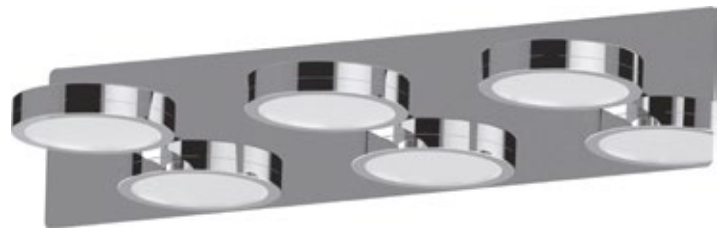

**2627447.**

24 W, GX53,
2700K, 4000K,
2000 lm,
D 302, A 61
€ 82,70

Chrom, GX53, 2700/4000 K

2627434.

6 W, 500 lm,
H 160, B 112, L 112
€ 60,80

**2627436.**

3 x 6 W, 3 x 500 lm,
H 161, B 500, L 110
€ 157,20

**2629064.**