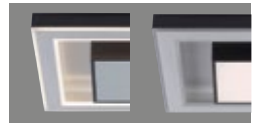

Alle Q®-Leuchten können bequem mit der Fernbedienung gesteuert oder in vorhandene Smart-Home-Systeme integriert werden, die auf dem Zig Bee Funkstandard basieren.

Quelle: Paul Neuhaus

Quelle: Paul Neuhaus

Quelle: Paul Neuhaus