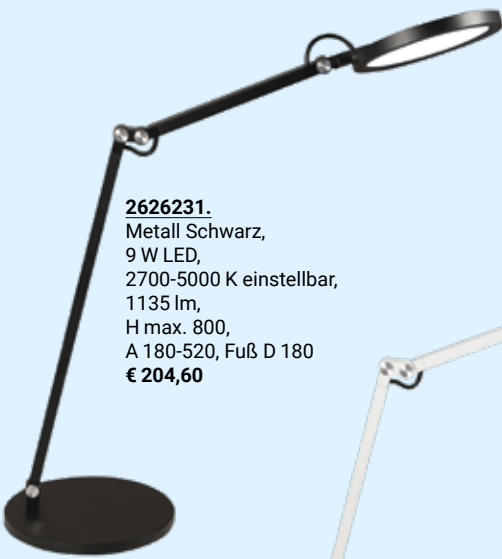

stufenlos dimmbar
mit Gestensteuerung

2624274.

Nickel matt,
5 W LED,
3000 K,
420 lm,
L 565, B 80
€ 119,00

2624273.

Nickel matt,
Acrylglas satiniert,
5 W LED,
3000 K, 470 lm,
L 590, B 80
€ 119,00

2624174.

Weiß, Grau,
mit 4-fach Touch,
Lichtfarbe einstellbar,
schwenkbar,
5 W LED,
3000/4000/5000 K,
550 lm,
H 700, A max. 380
€ 104,90

dimmbare in 4 Stufen, Lichtfarbe 4-fach einstellbar,
2 Taster, dreh- und schwenkbar, EEK: 

2626231.
Metall Schwarz,
9 W LED,
2700-5000 K einstellbar,
1135 lm,
H max. 800,
A 180-520, Fuß D 180
€ 204,60

2626232.
Metall Weiß,
9 W LED,
2700-5000 K einstellbar,
1000 lm,
H max. 800,
A 180-520, Fuß D 180
€ 204,60