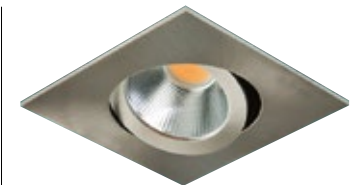

inkl. dimmbarem Netzgerät,
220-240 V, 6 W LED, 3000 K, 620 lm,
H 32, L 83, B 83, A 68,

1. **2616470.** (s. Abb.)
   Edelstahl € 110,60
2. **2616466.** Weiß € 110,60
3. **2623503.** Anthrazit € 103,60