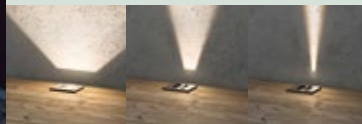

3208256.
Anthrazit
€ 95,90

4 W LED, E14,
3000 K, 320 lm,
H 800, B 85, T 85

3208253. (s. Abb.)
titanfarbig,
Kunststoff Weiß
€ 127,90

3208257.
Anthrazit
€ 127,90

Quelle: Konstsmide

3253431.
Edelstahl 304,
inkl. Treiber,
mit verstellbarem
Lichtaustritt 0°-120°
EEK: 6 W LED,
3000 K, 600 lm,
H 110, B 135, T 145
€ 159,40