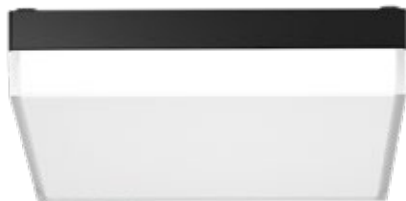

8609465.
mit integriertem
HF-Bewegungsmelder,
€ 720,00

8609464. (s. Abb.)
€ 503,60