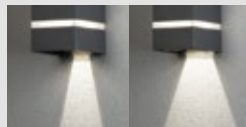

Quelle: Konstsmide

Individuell verstellbarer
Lichtaustritt an zwei Seiten
von 0-90°

2625816.
Anthrazit,
EEK:
2 x 6 W LED,
3000 K, 600 lm,
H 195, B 85, T 115
€ 141,60

3,5 W LED, IP54,
3000 K, 420 lm,
H 160, B 130, A 130

2011570.
Aluguss Anthrazit,
mit Bewegungssensor
€ 74,90

3239658.
Aluguss Anthrazit,
9 W LED,
3000 K, 850 lm,
B 230, H 72, A 56
€ 59,90

2622400.
Anthrazit Metallic,
4 W LED,
3000 K, 110 lm,
L 80, B 66, H 75
€ 109,90

6,5 W LED,
3000 K, 640 lm
H 85, B 170, T 130

3225610. (s. Abb.)
Aluguss Weiß
€ 148,90

3225611.
Aluguss Anthrazit
€ 148,90

Quelle: Konstsmide

3208495.
Aluminium,
EEK:
5 W LED,
3000 K, 335 lm,
D 150, A 105
€ 171,30

Anthrazit

2623208.
EEK:
6 W LED,
3000 K, 550 lm,
H 95, B 80, A 90
€ 82,10

Aluguss Anthrazit

3262632 (s. Abb.)
up-and-down-Beleuchtung,
max. 2 x 35 W LED, GU10,
H 150, B 69, A 92
€ 35,90

Quelle: Konstsmide

EEK:
2 x 6 W LED,
3000 K, 900 lm,
B 180, T 45, H 115

3253424. (s. Abb.)
Schwarz
€ 111,80

3253423.
Weiß
€ 111,80

2623209.
EEK:
2 x 12 W LED,
3000 K, 1100 lm,
H 105, B 80, A 92
€ 94,00

3275338
IP44, mit Bewegungsmelder, GU10,
max. 35 W LED,
H 150, B 70, L 116
€ 50,90

3275339
up-and-down-Beleuchtung,
IP44, mit Bewegungsmelder,
GU10, max. 2 x 35 W LED,
H 220, B 70, L 118
€ 61,90