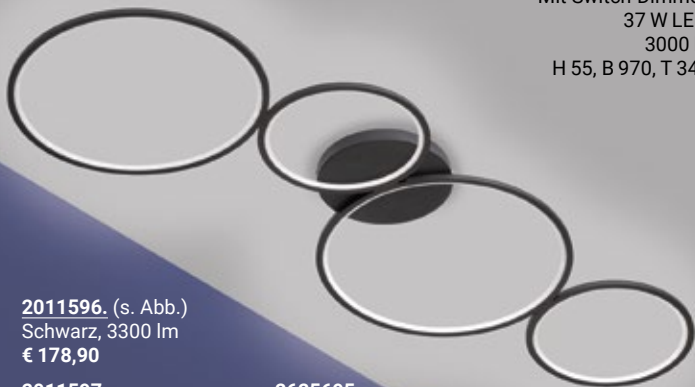

Mit Switch-Dimmer,
37 W LED,
3000 K,
H 55, B 970, T 340

2011596. (s. Abb.)
Schwarz, 3300 lm
€ 178,90

2011597.
silberfarbig, 4800 lm
€ 178,90

2625695.
Weiß matt, 3300 lm
€ 178,90