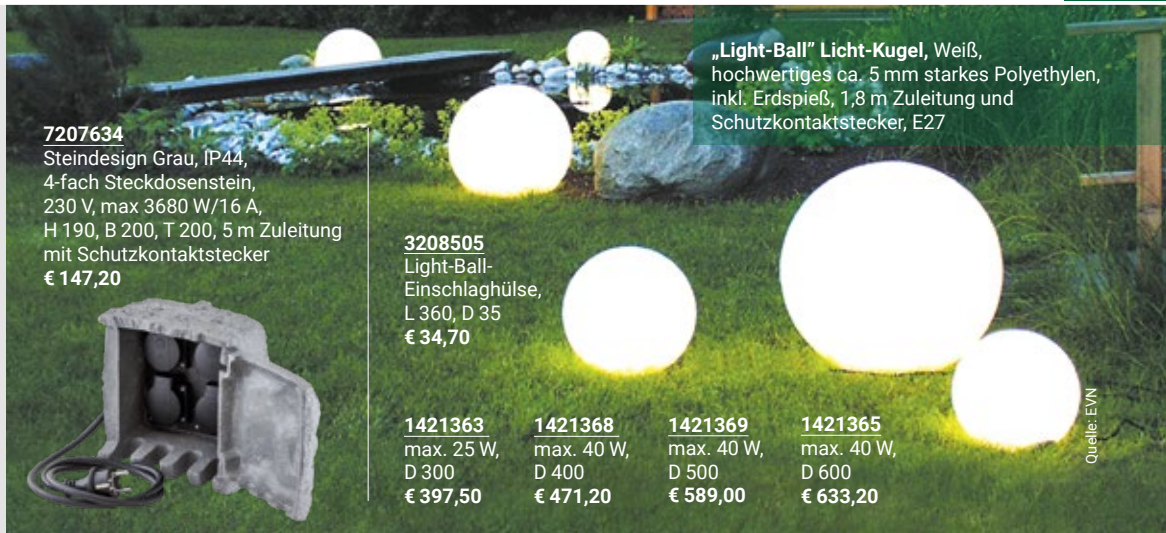

„Light-Ball“ Licht-Kugel, Weiß,
hochwertiges ca. 5 mm starkes Polyethylen,
inkl. Erdspieß, 1,8 m Zuleitung und
Schutzkontaktstecker, E27

7207634
Steindesign Grau, IP44,
4-fach Steckdosenstein,
230 V, max 3680 W/16 A,
H 190, B 200, T 200, 5 m Zuleitung
mit Schutzkontaktstecker
€ 147,20