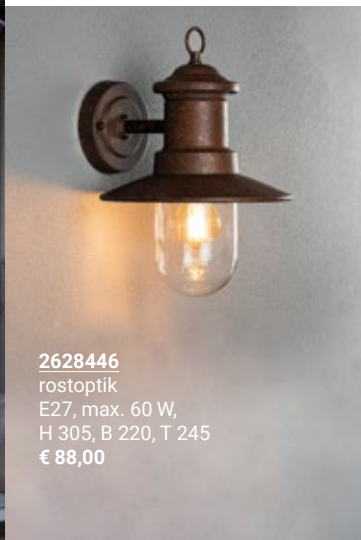

Quelle: Konstsmide

Quelle: Konstsmide

3275562
 Schwarz, Messing,
 E27, max. 60 W,
 H 300, B 180, T 135
 € 123,70

3275565
 Schwarz,
 E27, max. 60 W,
 H 330, B 165, T 210
 € 141,60

Quelle: Konstsmide

Quelle: Konstsmide