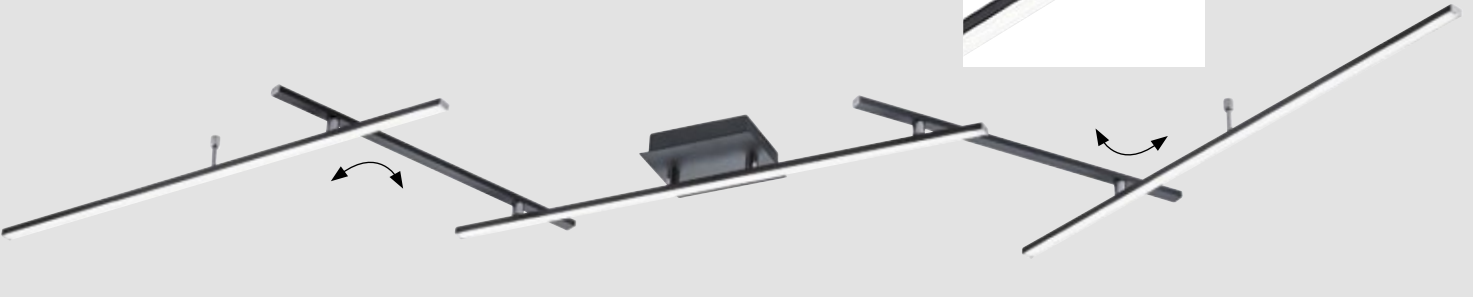

Aludruckguß, Aluminium gebürstet,
Leuchtenkopf dreh- und schwenkbar,
EasyChange-Leuchtmittelwechsel

2627771
4 x 35 W, GU10,
H 110, L 240, B 240
€ 164,20

2627769
3 x 35 W, GU10,
H 110, L 480, B 90
€ 135,60

2627767
2 x 35 W, GU10,
H 110, L 350, B 90
€ 88,00

Quelle: Paul Neuhaus

2011601.

Schwarz, getrennt schaltbar, mit FB, dimmbar, schwenkbar, Lichtfarbe einstellbar, Wand- u. Deckenmontage, indirekte Beleuchtung, 22 W RGB LED, 8 W LED, 2700-6500 K, 2600 lm, H 85, L 2450, T 500
€ 217,90