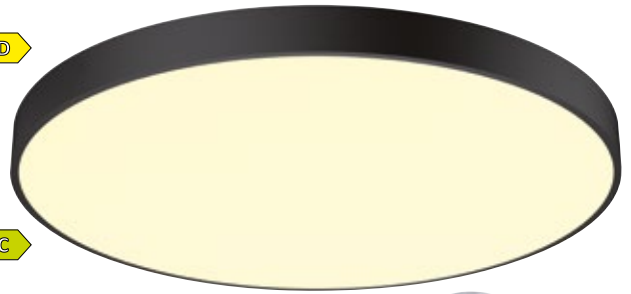

6809110.
 Weiß, EEK: 
 77,5 W,
 3000/4000 K,
 9625/10100 lm,
 H 95, D 900
€ 1.440,00

2203430
 Weiß,
 H 30, D 129,
 Pendellänge 1500
€ 53,20

6809109.
 Schwarz, EEK: 
 77,5 W,
 3000/4000 K,
 9625/10100 lm,
 H 95, D 900
€ 1.440,00