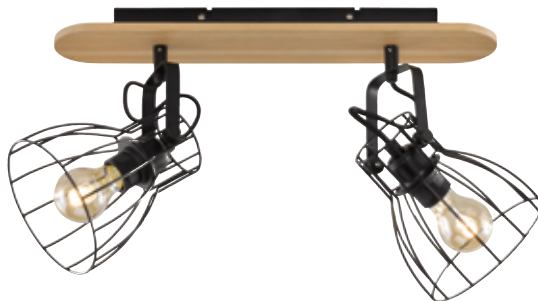

2628417
Schwarz matt,
Natur bucheoptik,
2 max. 40 W, E27,
L 480, B 160, A 270
€ 141,30