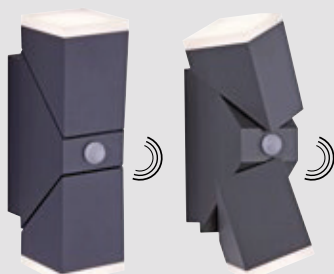

4609735.
Anthrazit, Ausschaltverzögerung
(6s-10 min), Reichweite (8 m),
Dämmerungssensor
(5 lux-2000 lux),
2 x 5 W, 3000 K, 700 lm,
H 105-125, L 220, B 140, A 165-220
€ 171,00