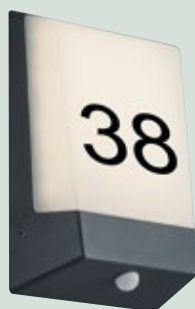

3239659.
Aluguss Anthrazit,
mit Dämmerungsschalter
und Hausnummern-Set,
9 W LED, 3000 K, 850 lm,
H 211, B 161, A 59
€ 119,90