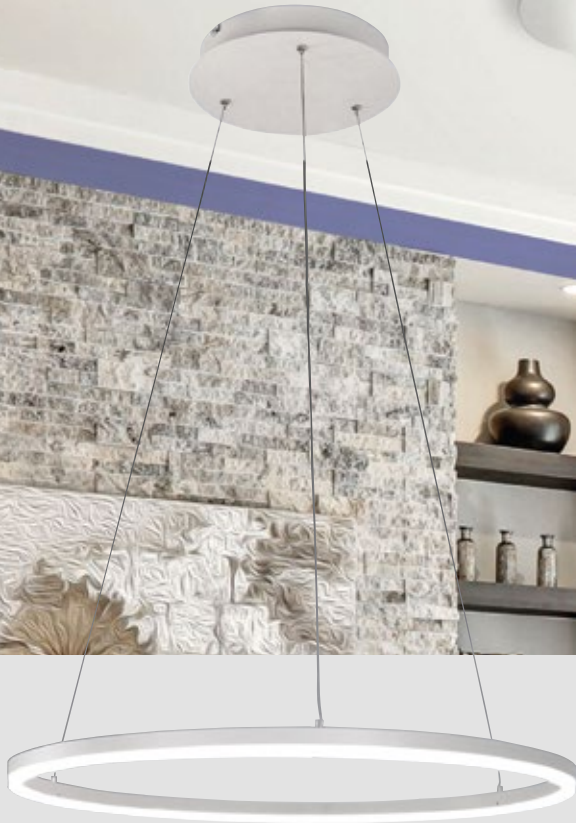

2625643.
Metall Weiß,
Abdeckung Methacrylat,
dimmbar, EEK:
18 W LED,
3000 K, 1890 lm,
H 65, L 370, D 300
€ 164,20