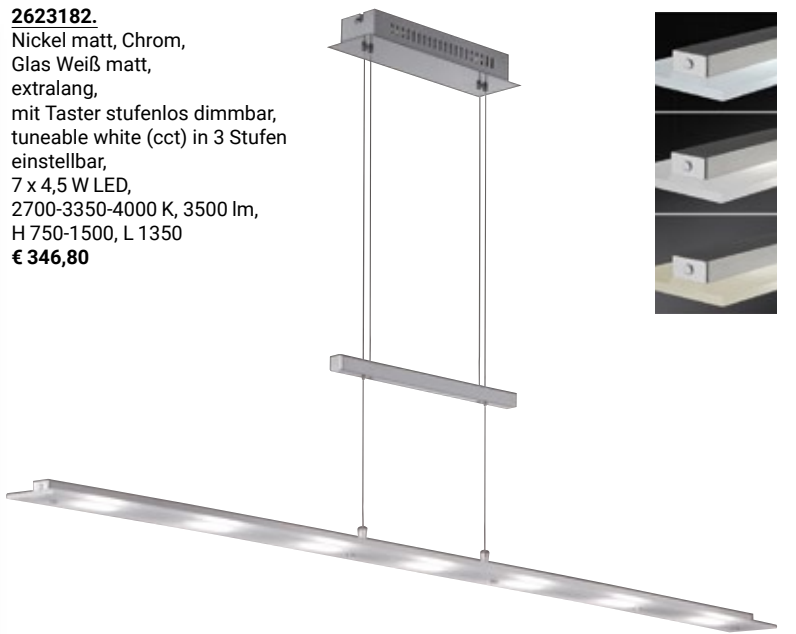

2626477. (s. Abb.)
Schwarz,
24 W, 1800 lm,
H 127, L 400
€ 347,40

2626478.
Weiß,
24 W, 1800 lm,
H 127, L 400
€ 347,40

2623182.
Nickel matt, Chrom,
Glas Weiß matt,
extralang,
mit Taster stufenlos dimmbar,
tuneable white (cct) in 3 Stufen
einstellbar,
7 x 4,5 W LED,
2700-3350-4000 K, 3500 lm,
H 750-1500, L 1350
€ 346,80