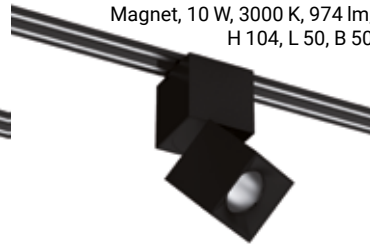

4209449. (s. Abb.)

Schwarz

€ 142,80

4209444.

Schwarz

€ 102,30

4209445.

Schwarz

€ 102,30

4209446.

Weiß

€ 142,80

4209447.

Weiß

€ 142,80