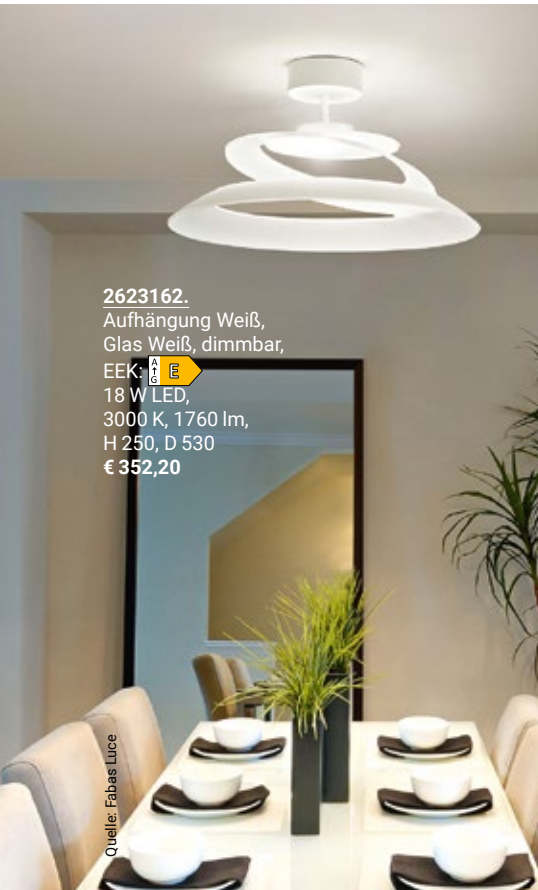

2626218
Weiß, Schirm Chintz,
40 W, 3 x E27,
H 140, D 580
€ 225,90

6020210
Weiß,
höhenverstellbar,
57 W, E27,
D 400, Pendel-
länge 650-1500
€ 112,90

2628441
Platin, Glas
Alabaster Weiß,
max. 57 W, E27,
H 1500, D 400
€ 133,60

2623162.
Aufhängung Weiß,
Glas Weiß, dimmbar,
EEK: 
18 W LED,
3000 K, 1760 lm,
H 250, D 530
€ 352,20

2624235
Aufhängung Chrom,
Glas Weiß,
E27, max. 46 W,
H max. 2000,
D 530
€ 254,60

2623153.
Aluminium gebürstet,
Abdeckung Methacrylat,
dimmbar,
EEK: 
32 W LED,
3000 K, 3020 lm,
H max. 2000,
L 900, B 80
€ 535,50