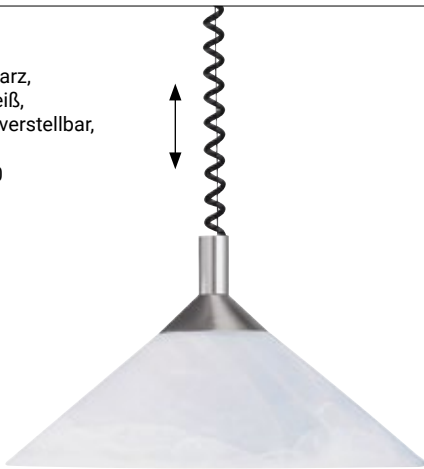

2612136

Nickel matt, Schwarz,
Glas Alabaster Weiß,
Wendelzug höhenverstellbar,
max. 77 W, E27,
H 700-1500, D 400
€ 148,50