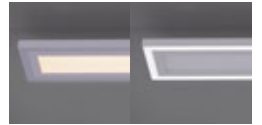

2625657.
Titan Silber,
EEK: **A F**
2 x 3 W LED,
3000 K, 2 x 300 lm,
H 220, B 120, A 60
€ 154,50

Weiß, inkl. Serienschalter (1. Alles, 2. Außen, 3. Innen),
inkl. Funkfernbedienung

2626254.
18 W LED,
2700-5000 K, 2100 lm,
13 W LED,
2700-5000 K, 1300 lm,
H 62, B 314, L 314
€ 178,20

2626255.
44 W LED,
2700-5000 K, 5200 lm,
H 62, B 464, L 464
€ 267,40

2626256.
inkl. Funkfernbedienung,
54 W LED,
2700-5000 K, 6650 lm,
H 62, B 314, L 1214
€ 326,90

Weiß, inkl. Serienschalter
(1. Alles, 2. Außen, 3. Innen),