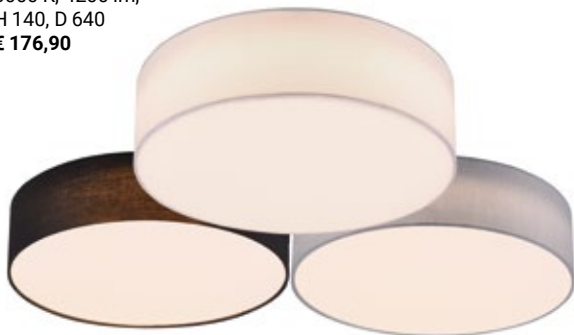

2011595.
Grau, Weiß, Schwarz,
mit Switch-Dimmer,
38 W LED,
3000 K, 4200 lm,
H 140, D 640
€ 176,90