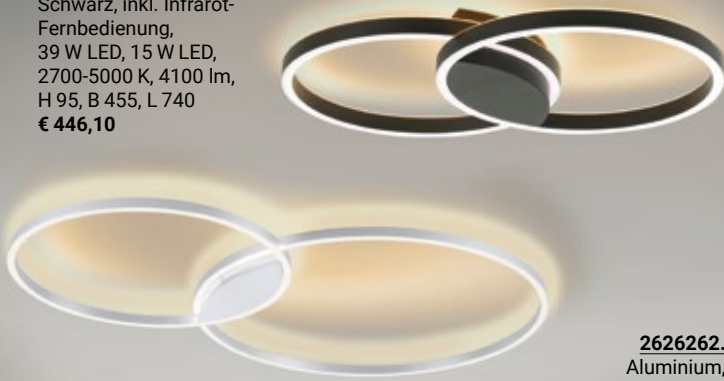

2629344.
Schwarz, inkl. Infrarot-
Fernbedienung,
39 W LED, 15 W LED,
2700-5000 K, 4100 lm,
H 95, B 455, L 740
€ 446,10

2626262.
Aluminium,
mit Funkfernbedienung,
20 W LED, 26 W LED,
2700-5000 K,
2400 lm, 3120 lm,
H 52, B 800, L 1245
€ 581,60