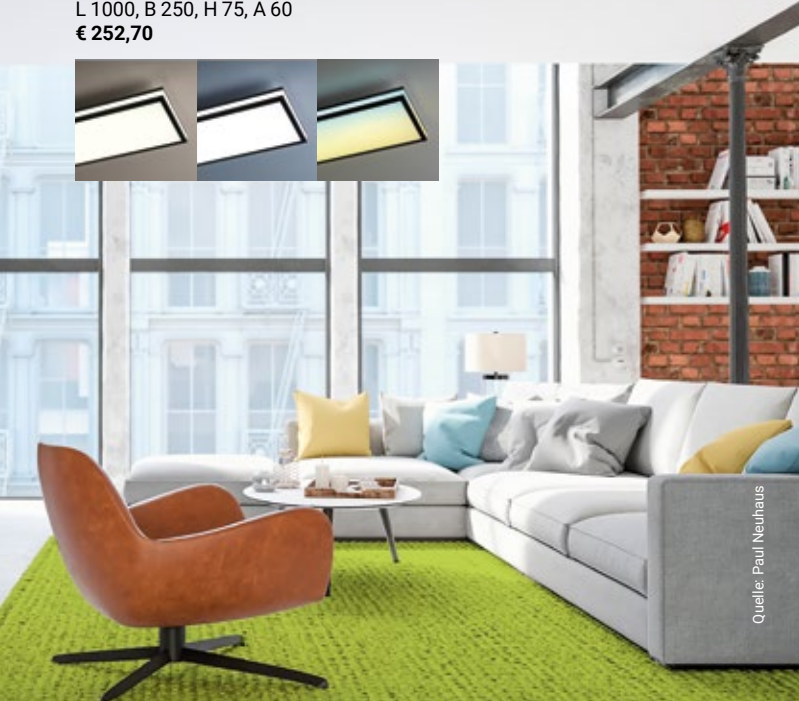

2627767
2 x 35 W, GU10,
H 110, L 350, B 90
€ 88,00

Quelle: Paul Neuhaus

2011601.

Schwarz, getrennt schaltbar, mit FB, dimmbar, schwenkbar, Lichtfarbe einstellbar, Wand- u. Deckenmontage, indirekte Beleuchtung, 22 W RGB LED, 8 W LED, 2700-6500 K, 2600 lm, H 85, L 2450, T 500
€ 217,90