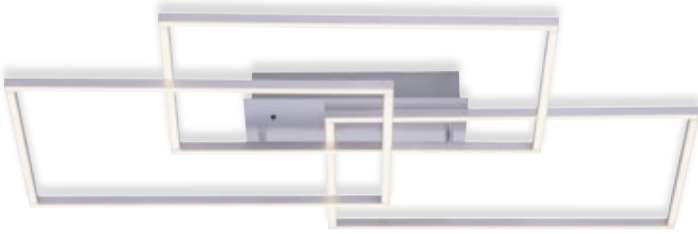

2626252.

Stahl, CCT und dimmbar
per Infrarot-Fernbedienung,
3 x 13 W LED,
2700-5000 K, 1560 lm,
H 78, B 500, L 820
€ 214,00