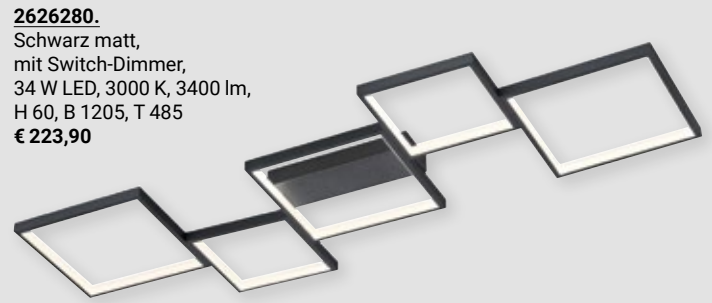

2626280.
Schwarz matt,
mit Switch-Dimmer,
34 W LED, 3000 K, 3400 lm,
H 60, B 1205, T 485
€ 223,90