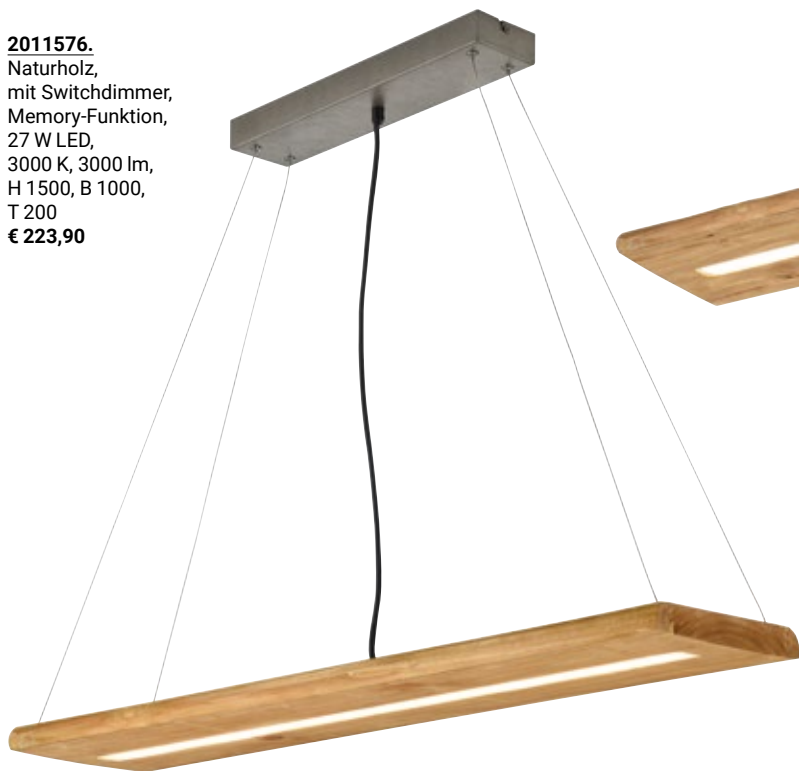

4609703
4 x GU10, L 900
€ 368,60

Messing, max. 9 W,
B 70, max. A 170

4609702
3 x GU10, L 650
€ 297,20

4609701
2 x GU10, L 320
€ 210,50

4609700
GU10, L 170
€ 159,90

Titelleuchten

2629349.
mit Dip-Switch,
35 W LED,
4300 lm,
H 1500, L 155, B 1070
€ 242,90

Schwarz-messingfarben,
2300/3000/4000 K

2629352.
mit Dip-Switch,
28 W LED,
3250 lm,
H 1380, D 205
€ 279,00

2629359.
mit Dip-Switch,
35 W LED,
4300 lm,
H 70, L 180, B 1070
€ 217,90

2629355.
dimmbar, mit CCT,
8 W LED,
900 lm,
H 480, D 135
€ 102,90

2011576.
Naturholz,
mit Switchdimmer,
Memory-Funktion,
27 W LED,
3000 K, 3000 lm,
H 1500, B 1000,
T 200
€ 223,90

2011598.
Naturholz,
mit Switchdimmer,
Memory-Funktion,
27 W LED,
3000 K, 3000 lm,
H 170, B 1000, T 200
€ 223,90

2011571.
Naturholz,
up- and down-
Beleuchtung,
mit Switch-Dimmer,
4,3 W LED,
3000 K, 430 lm,
H 110, B 110, T 110
€ 67,90

2629347.
Naturholz,
up- and down-
Beleuchtung,
mit Switch-Dimmer,
Memoryfunktion,
13,5 W LED,
3000 K, 1500 lm,
H 110, B 110, L 370
€ 104,90