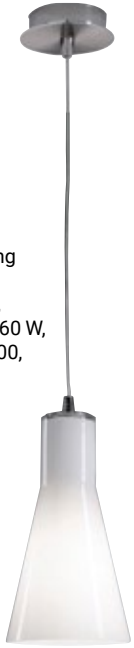

2624233
Aufhängung
Chrom,
Glas Weiß,
E27, max. 60 W,
H max. 2000,
D 140
€ 94,00