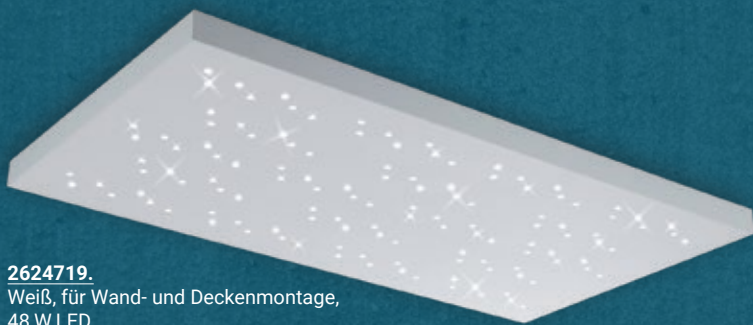

2624719.
Weiß, für Wand- und Deckenmontage,
48 W LED,
3000-6000 K, 4300 lm,
Lichtfarbe 3000-6000 K einstellbar,
H 45, B 600, L 1100
€ 324,90

mit Fernbedienung,
dimmbar