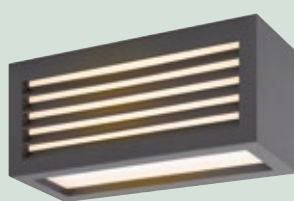

2625707. (s. Abb.)
Anthrazit, Weiß
€ 46,90

3239659.
Aluguss Anthrazit,
mit Dämmerungsschalter
und Hausnummern-Set,
9 W LED, 3000 K, 850 lm,
H 211, B 161, A 59
€ 119,90

3256563.
Anthrazit, EEK: 
19 W LED, 3000 K, 600 lm,
H 110, L 250, B 110
€ 152,30