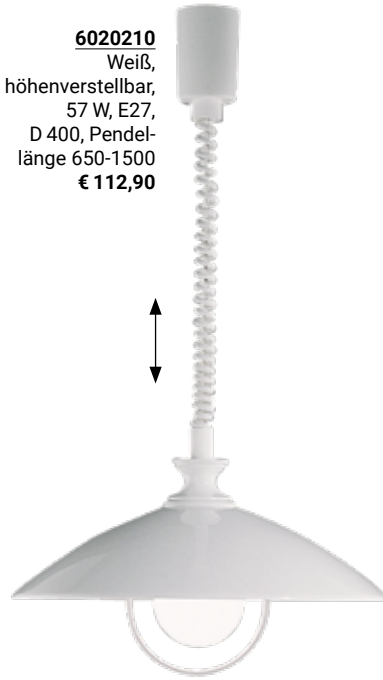

2626218
Weiß, Schirm Chintz,
40 W, 3 x E27,
H 140, D 580
€ 225,90

6020210
Weiß,
höhenverstellbar,
57 W, E27,
D 400, Pendel-
länge 650-1500
€ 112,90

2628441
Platin, Glas
Alabaster Weiß,
max. 57 W, E27,
H 1500, D 400
€ 133,60