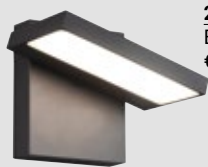

2011573. (s. Abb.)
B 150, H 120, A 125
€ 134,90

2011574.
mit Bewegungssensor,
B 150, H 120, A 125
€ 164,90

Aluguss Anthrazit,
IP54,
schwenkbar,
8 W LED,
3000 K, 1000 lm