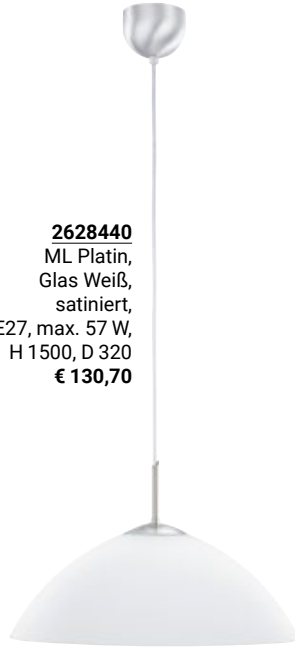

4609716.
 17 W LED, 2700-5000 K,
 14,5 W LED, 2700-5000 K,
 2000 lm, 1650 lm,
 H 60, B 120, L 1000
€ 204,90

2616223.
 Stahl, dimmbar über Tronic-Dimmer,
 2 x 17,4 W LED, 2 x 1,3 W LED,
 3000/3000 K, 2432 lm, 182 lm,
 H 58, B 100, L 1100
€ 410,20

2615047.
 Nickel satiniert,
 Diffusorlinse satiniert,
 2-facher Lichtaustritt,
 EEK: **A E**
 16 W LED,
 3000 K, 1510 lm,
 H 170, B 175, L 100
€ 192,70

2624140.
 Stahl,
 4,5 W LED, 6 W LED, 7,5 W LED,
 3000 K/3000 K,
 600 lm, 800 lm, 1000 lm,
 H 83, L 490, B 395
€ 118,80

2624233
Aufhängung
Chrom,
Glas Weiß,
E27, max. 60 W,
H max. 2000,
D 140
€ 94,00

2624234
Aufhängung
Chrom,
Glas Opal Weiß,
E27, max. 60 W,
H max. 2000,
D 200
€ 117,80

2628440
ML Platin,
Glas Weiß,
satiert,
E27, max. 57 W,
H 1500, D 320
€ 130,70